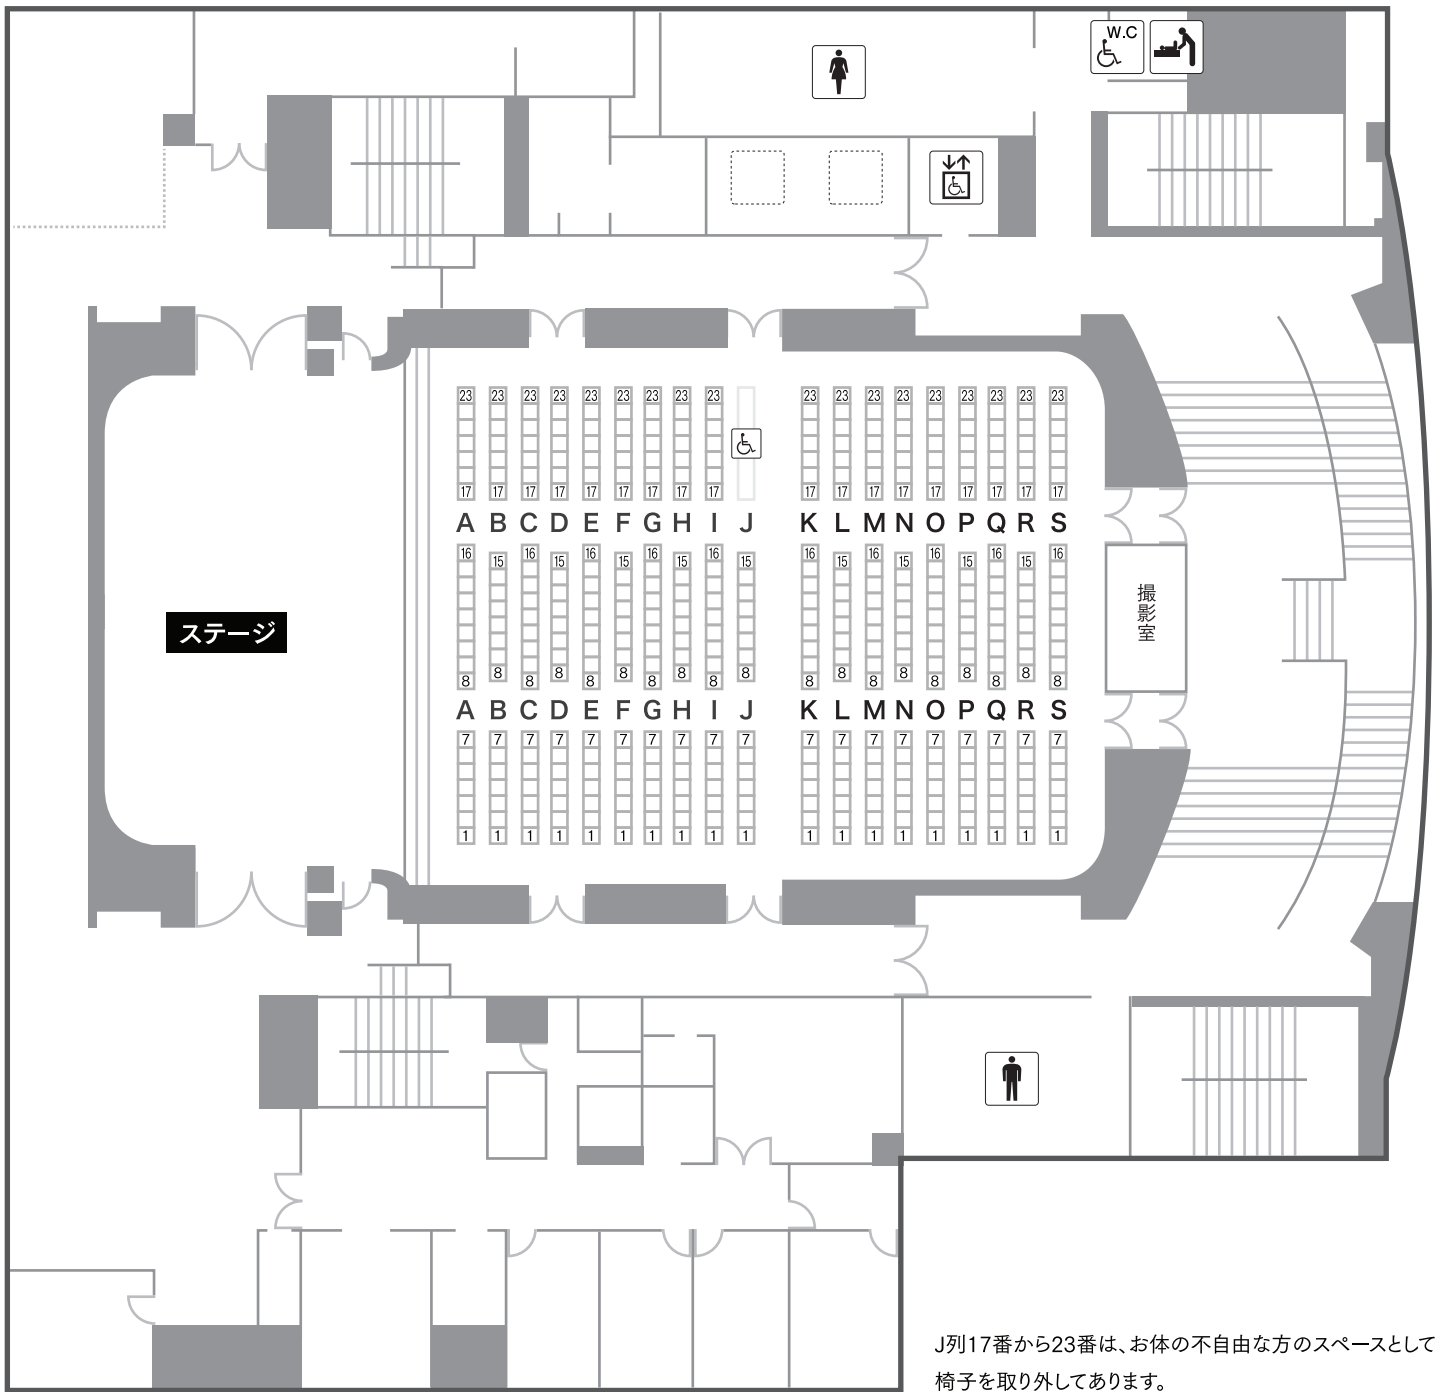

AED(自動体外式除細動器)

おむつ交換台

車椅子対応エレベーター

飲料水

多目的お手洗い

バーコーナー

インフォメーション

スロープ

おむつ交換台

車椅子対応エレベーター

飲料水

多目的お手洗い

バーコーナー

インフォメーション

3F【客席1階】

スロープ

おむつ交換台

車椅子対応エレベーター

飲料水

多目的お手洗い

バーコーナー

インフォメーション

4F【客席2階】

スロープ