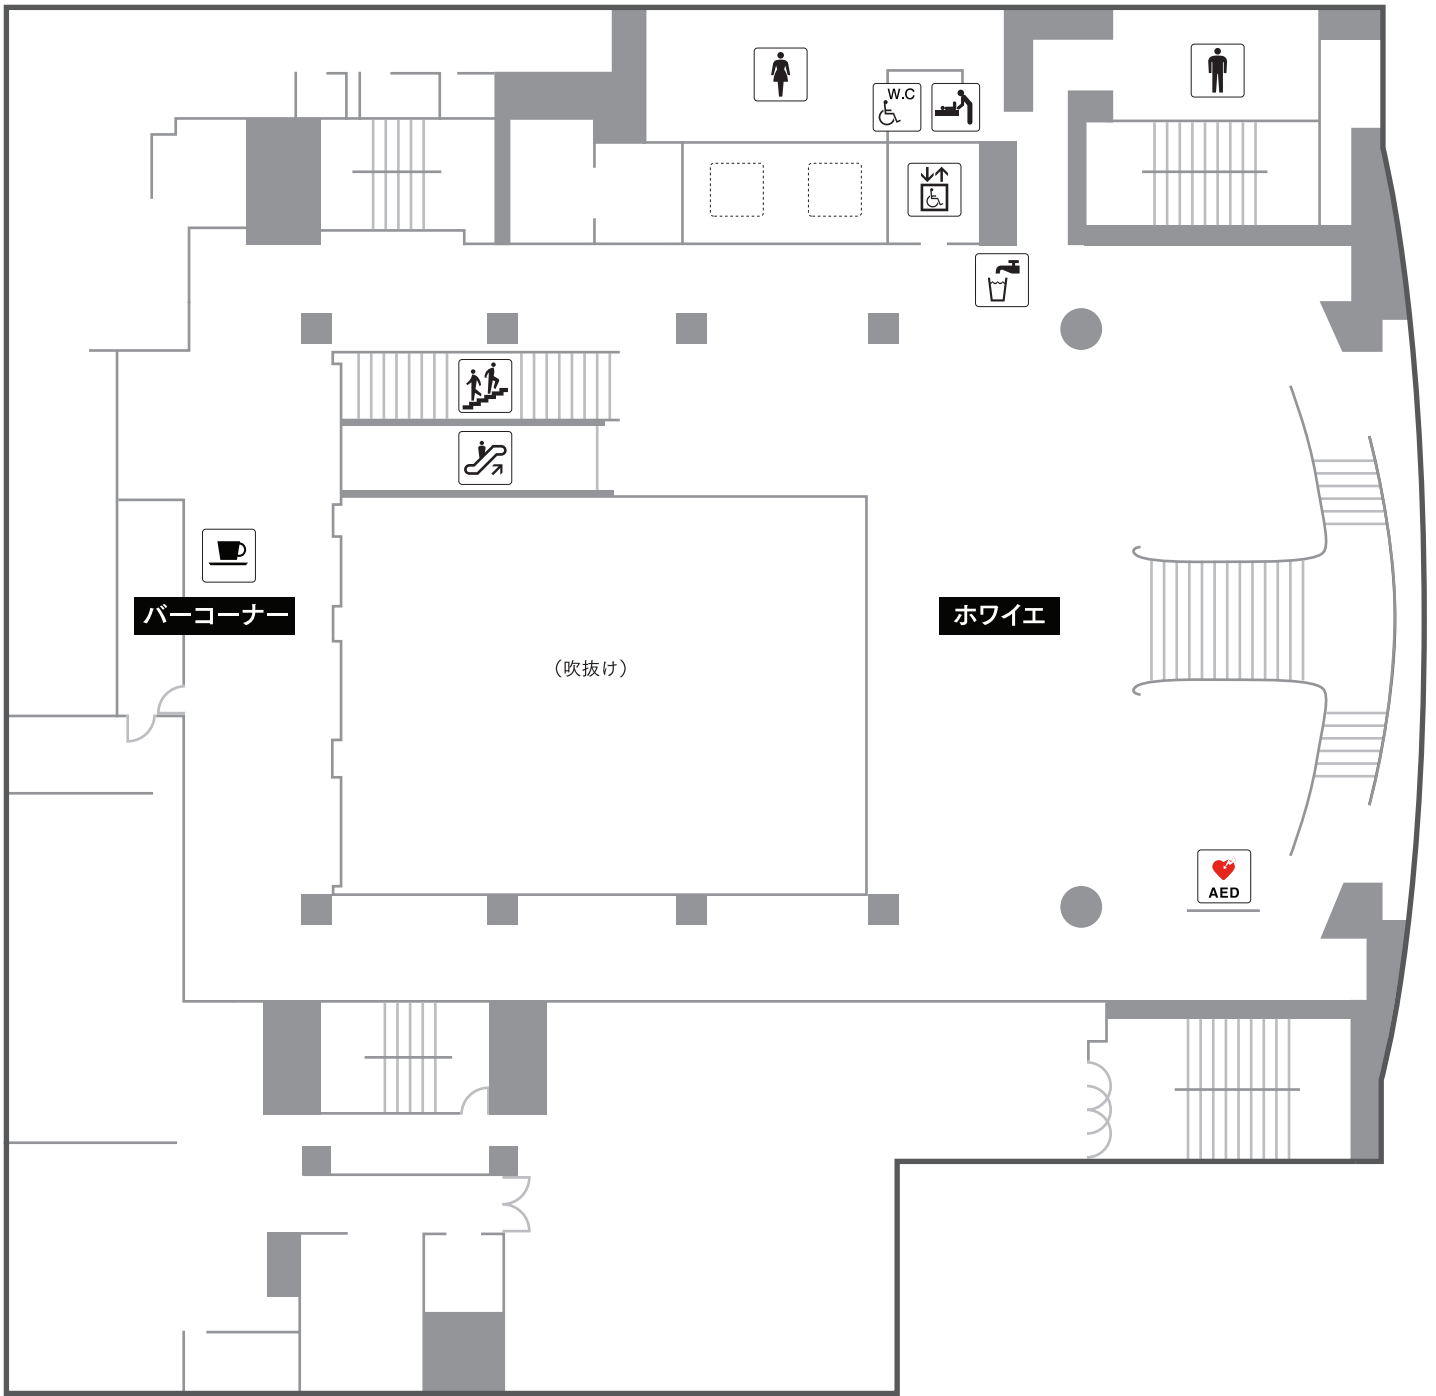

スロープ

エレベーター

階段

クローク

お手洗い

男性用お手洗い

女性用お手洗い

エスカレーター

AED(自動体外式除細動器)

おむつ交換台

車椅子対応エレベーター

飲料水

多目的お手洗い

バーコーナー

インフォメーション

スロープ

おむつ交換台

車椅子対応エレベーター

飲料水

多目的お手洗い

バーコーナー

インフォメーション

3F【客席1階】

スロープ

おむつ交換台

車椅子対応エレベーター

飲料水

多目的お手洗い

バーコーナー

インフォメーション

4F【客席2階】

スロープ