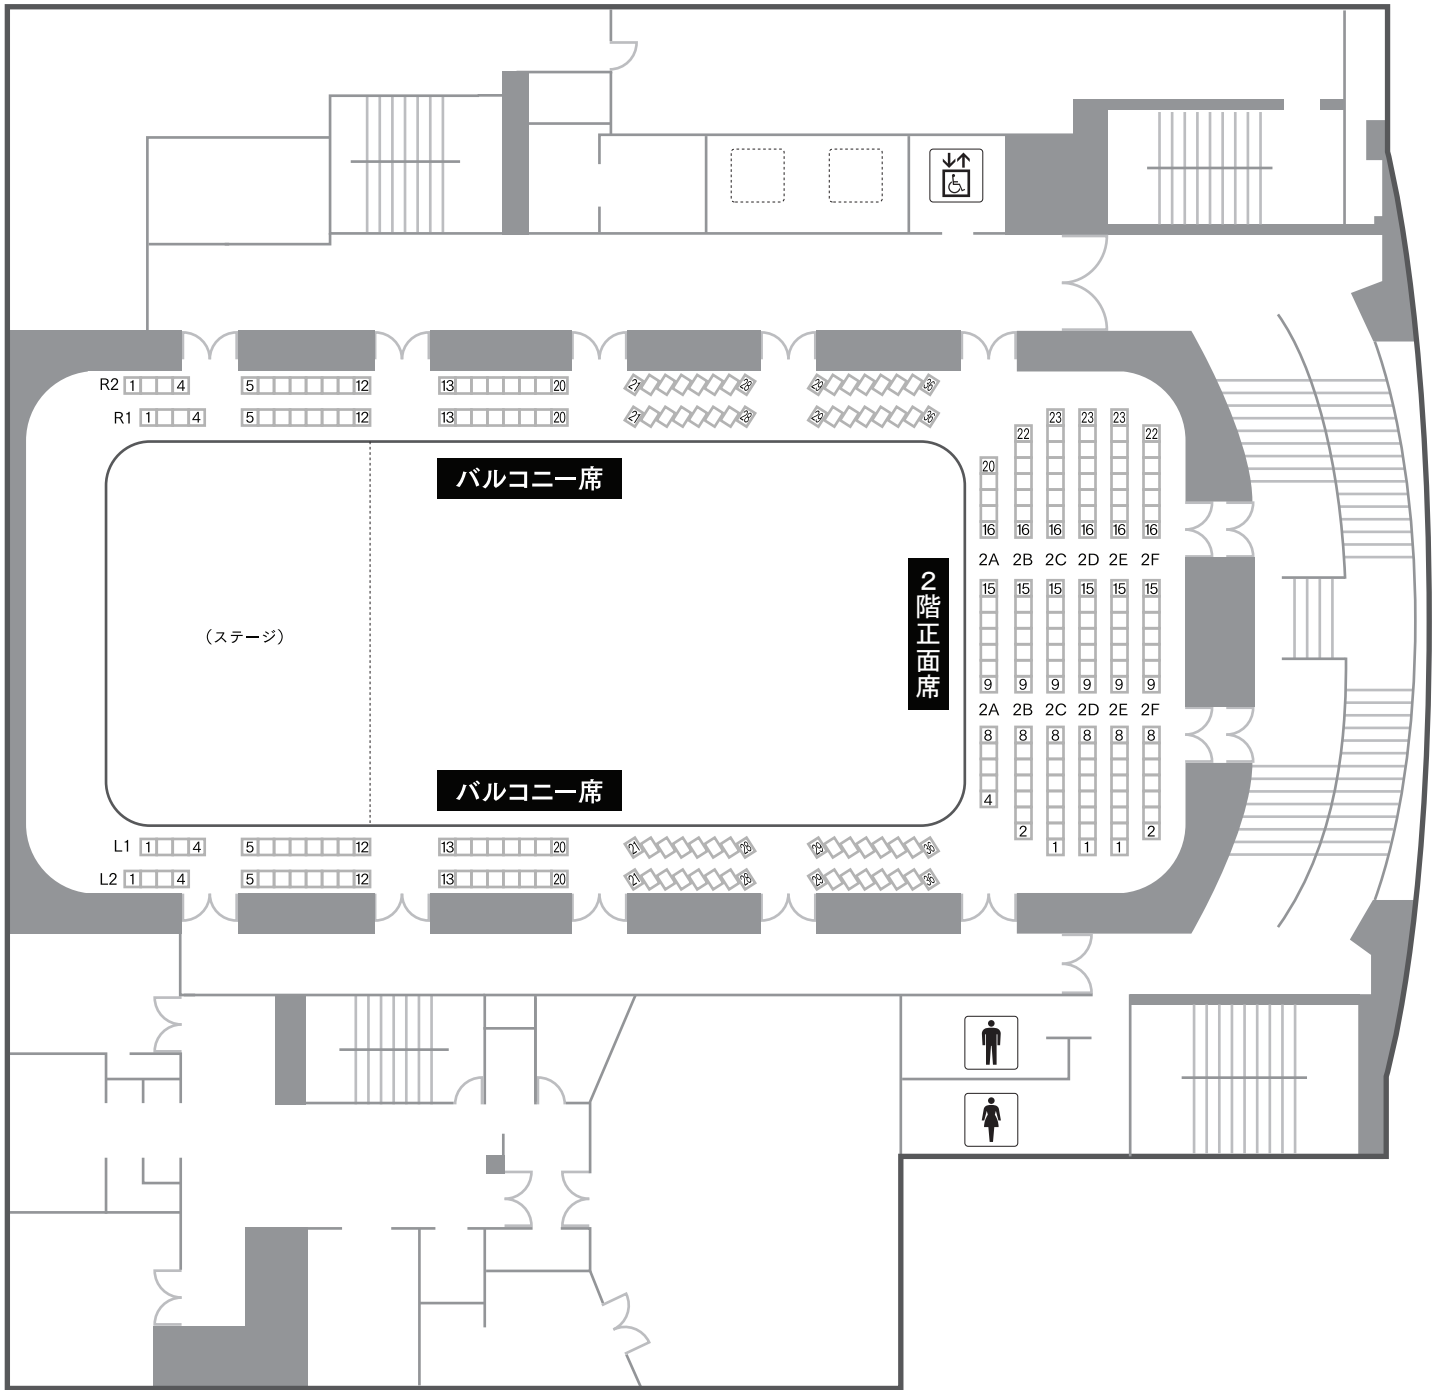

AED(自動体外式除細動器)

おむつ交換台

車椅子対応エレベーター

飲料水

多目的お手洗い

バーコーナー

インフォメーション

スロープ

おむつ交換台

車椅子対応エレベーター

飲料水

多目的お手洗い

バーコーナー

インフォメーション

3F【客席1階】

スロープ

おむつ交換台

車椅子対応エレベーター

飲料水

多目的お手洗い

バーコーナー

インフォメーション

4F【客席2階】

スロープ