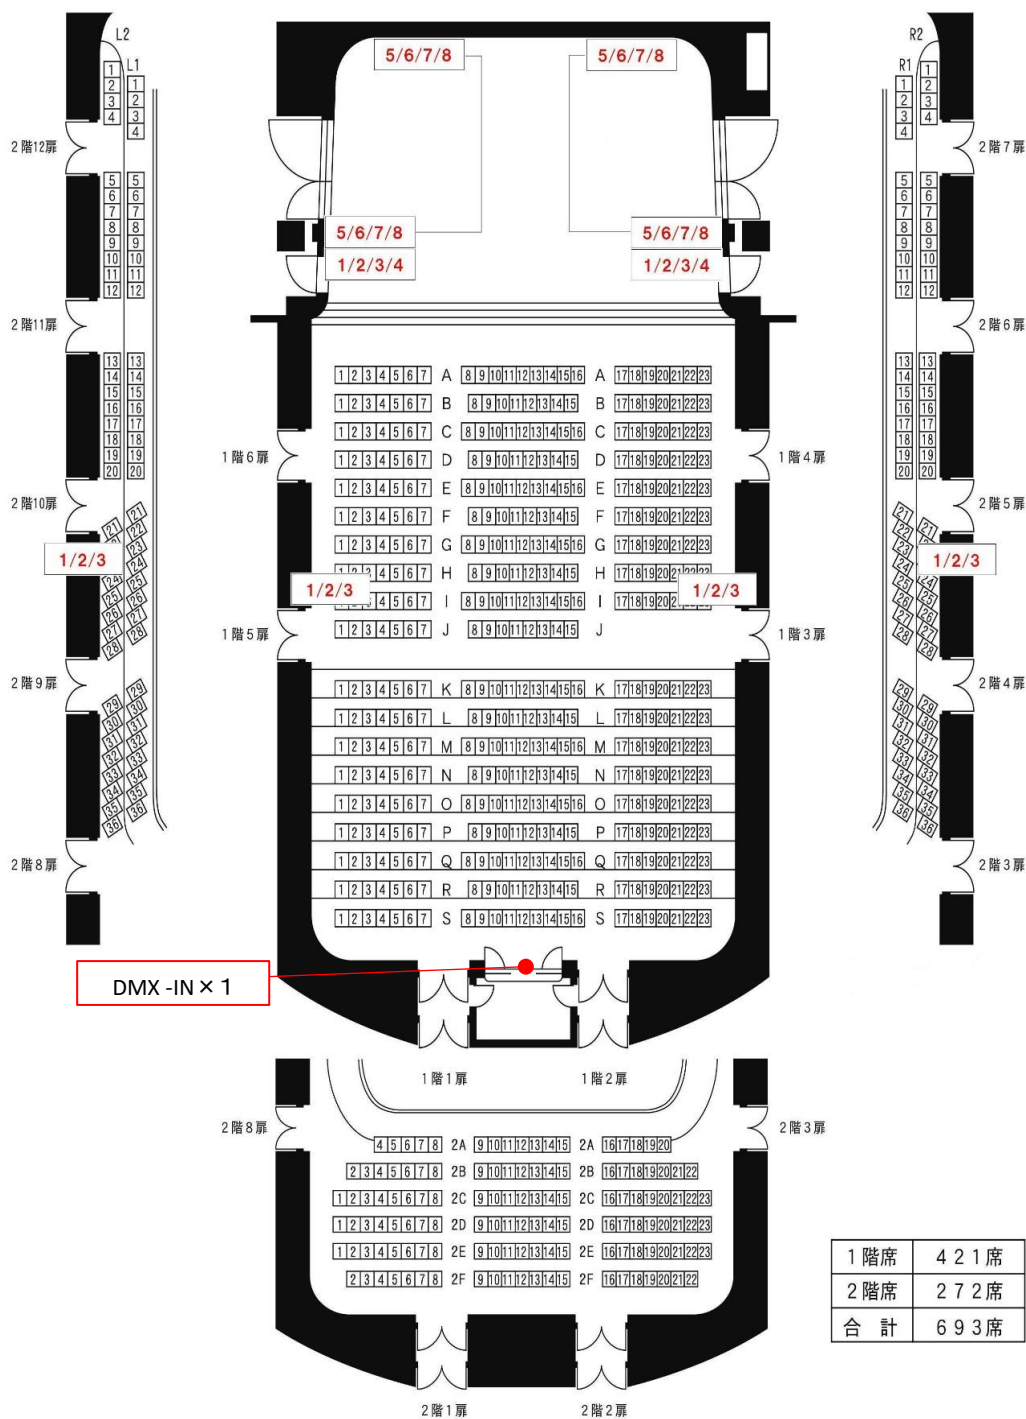

[フロア・壁コンセント]

1階席	421席
2階席	272席
合計	693席

調光室

DMX-OUT × 2 (DMX①1 ~ 248は常設負荷で使用)  
 \* 2階正面バルコニー及び舞台へ直接ケーブルを引き使用する場合はDMX信号線50m程度必要になりますのでご用意下さい。  
 DMX-IN × 1 (1F客席後方と差し替えて使用可)

三井住友海上 しまわりホール