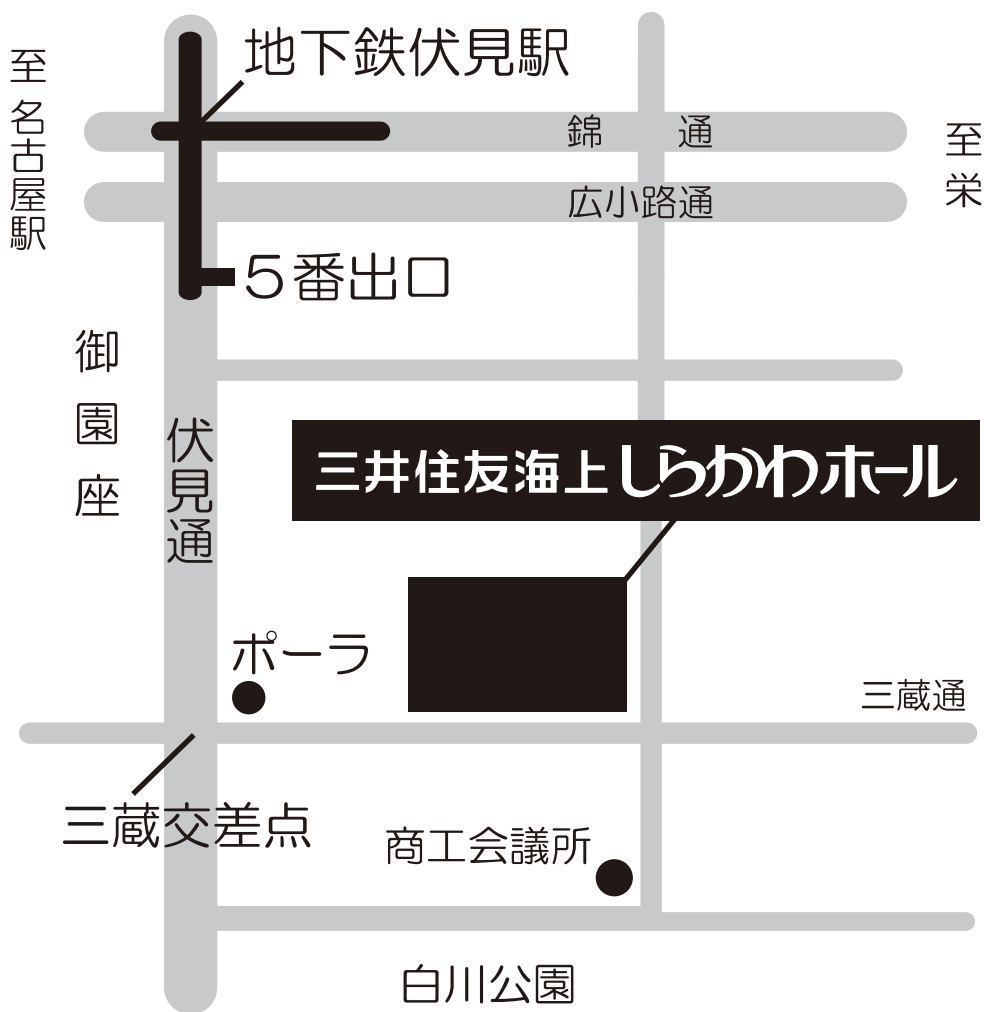

三井住友海上しらかわホール ご案内図

地下鉄伏見駅5番出口徒歩3分