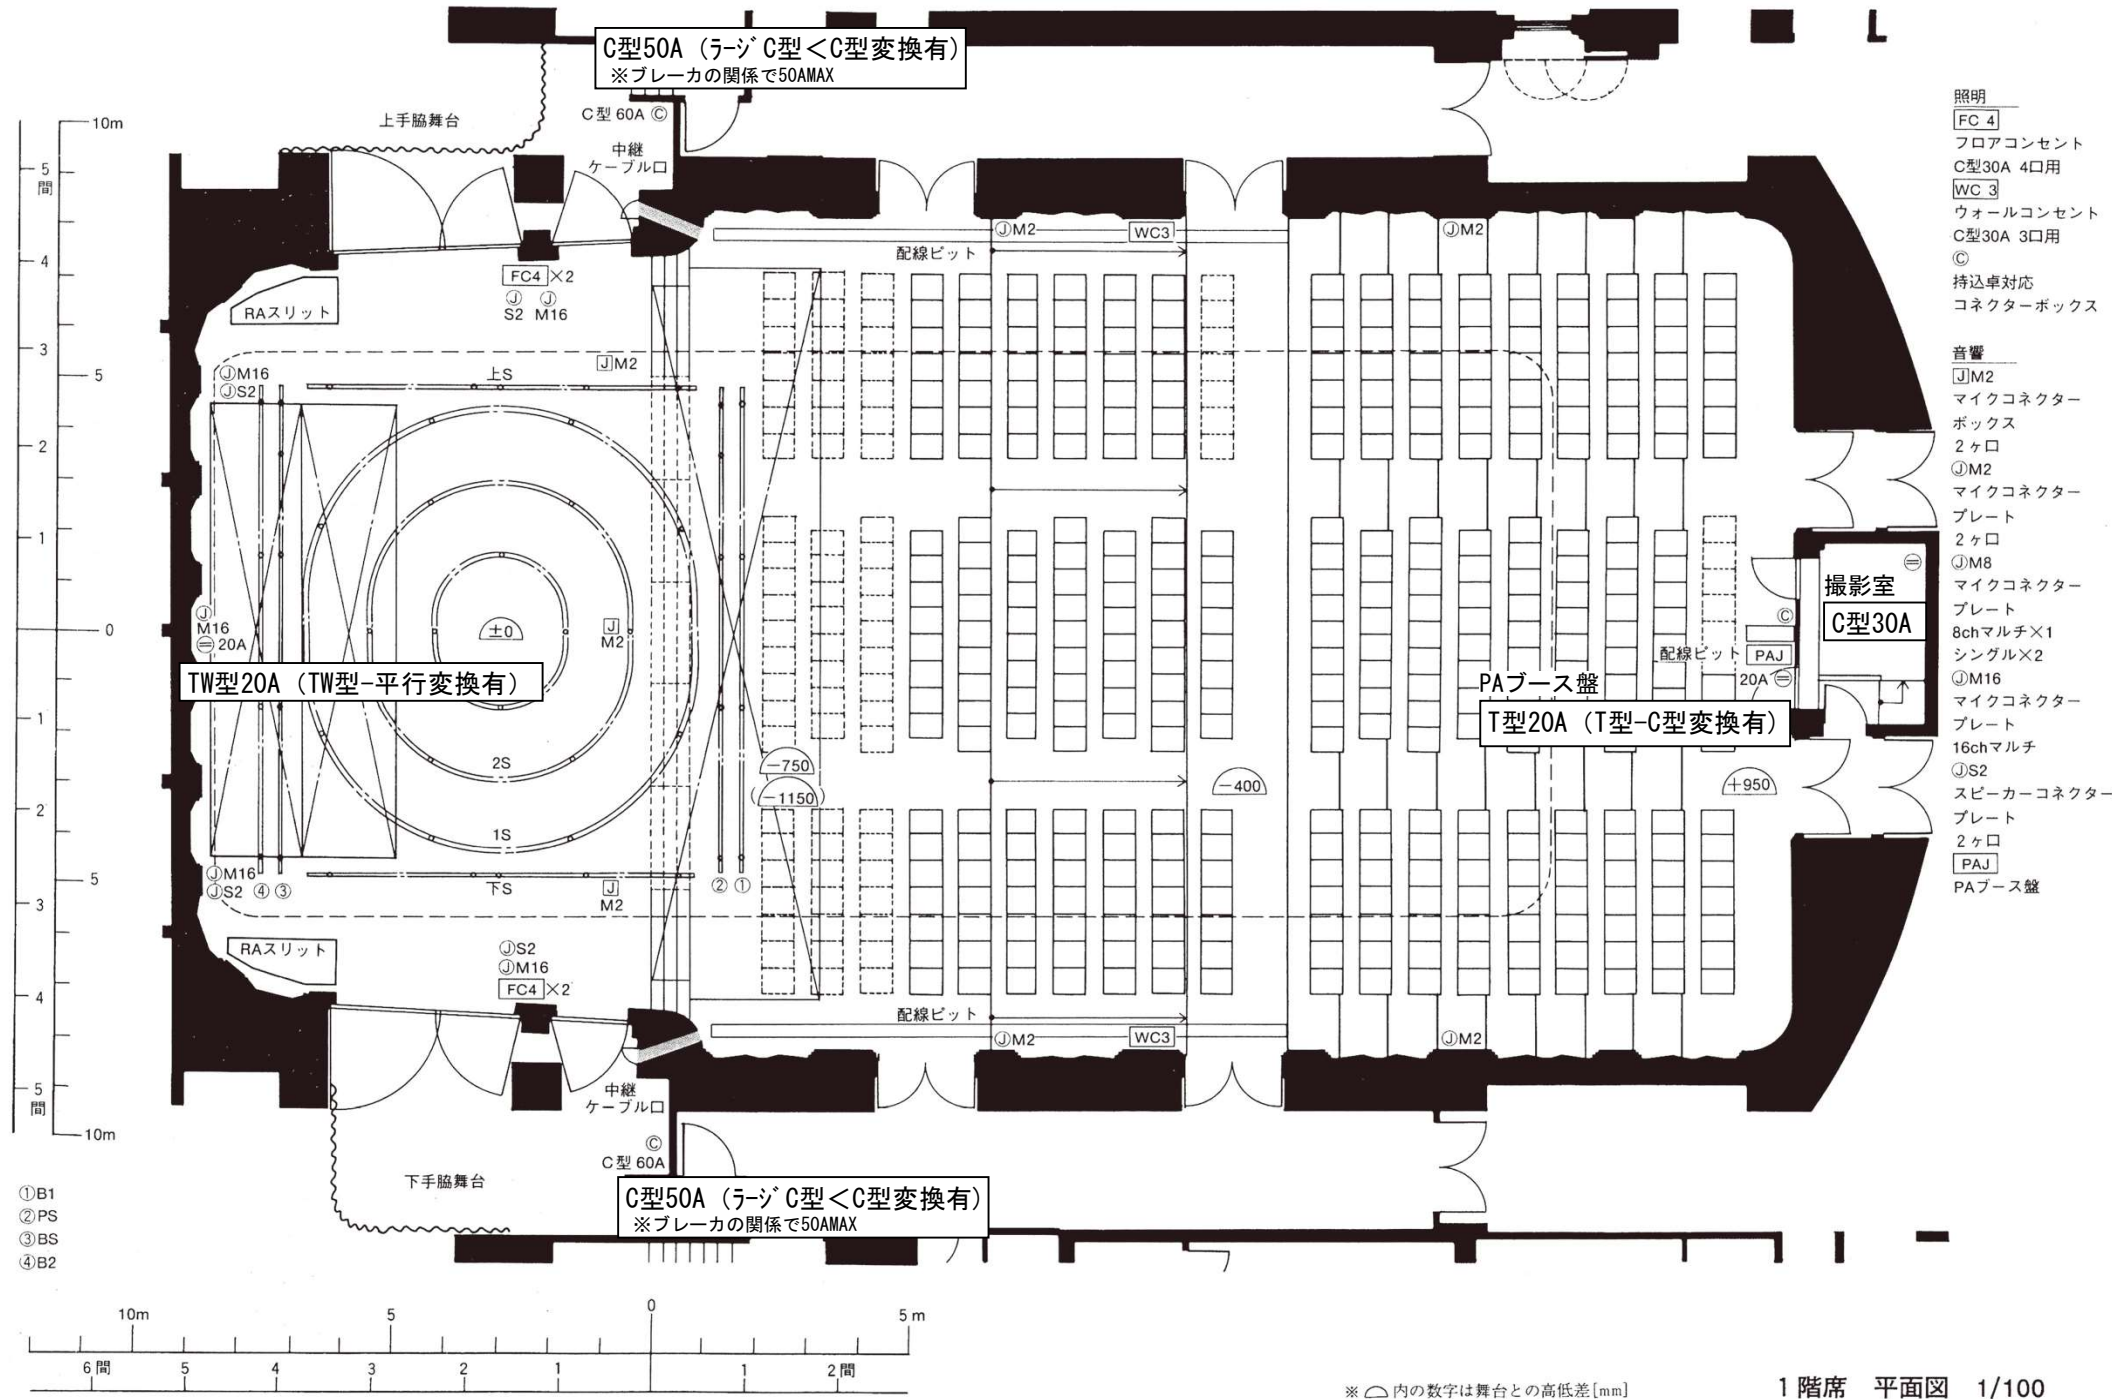

三井住友海上しらかわホール 音響電源図

C型50A (ラージC型<C型変換有)
※ブレーカの関係で50AMAX

TW型20A (TW型-平行変換有)

T型20A (T型-C型変換有)

C型50A (ラージC型<C型変換有)
※ブレーカの関係で50AMAX

撮影室
C型30A

単相三線 100V/200V B1F中継車電源 (1φ3w)